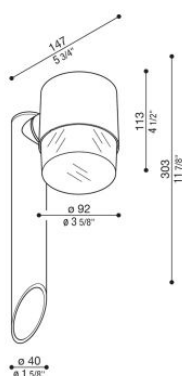

Información técnica:

Instalación:	Suelo
Material del cuerpo:	Polycarbonato
Acabado:	Corten
Tipo de difusor:	Polycarbonato
Tipo de lámpara:	LED
Eficiencia energética:	F
Temperatura LED:	3000K
CRI:	>80
LB Factor:	L80B50 - 50.000h
Riesgo fotobiológico:	RG0
Consumo de energía Watt:	5
Lumen:	600
Real Lumen:	330
Alimentación:	☑ integrada
LED:	AC DIRECT
Clase de aislamiento:	⊖ CL.I
Grado de protección:	IP 65
Resistencia a la rotura:	IK 06 1J xx3
Normas y marcas de conformidad:	CE UK EA
Regulación:	Corte de fase

Versión GU10: bombilla no incluida.