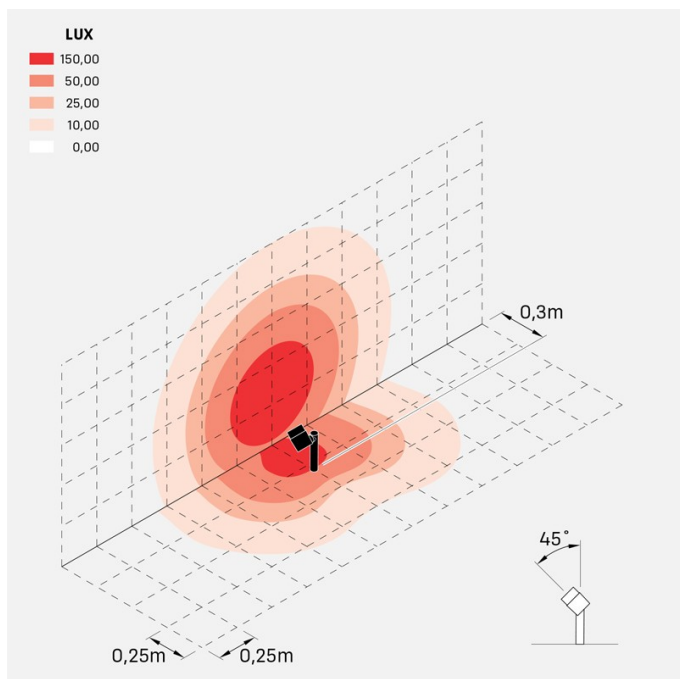

LL14813KN

Simulación técnica de iluminación: